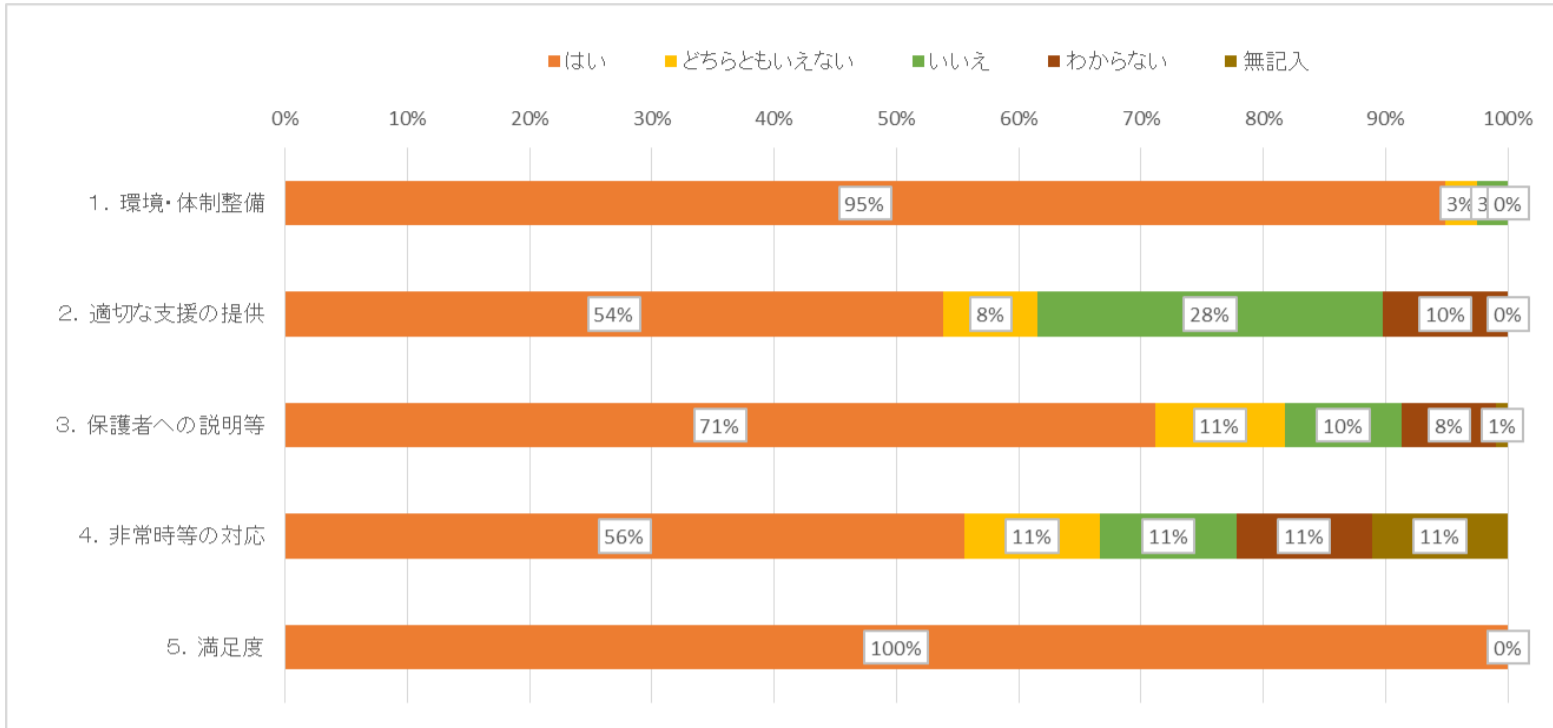

事業所: 島田療育センター(放課後等デイサービス)

【カテゴリー別評価】

【総合的な評価】