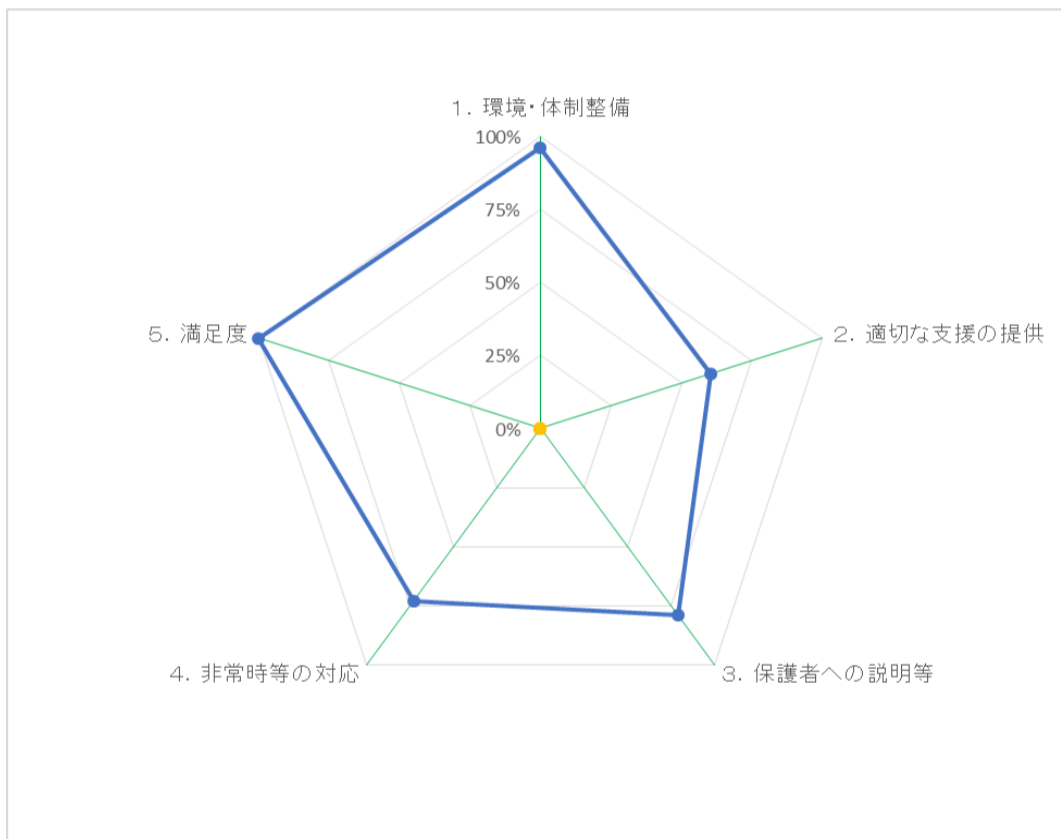

事業所: 島田療育センター(放課後等デイサービス)

【カテゴリー別評価】

【総合的な評価】