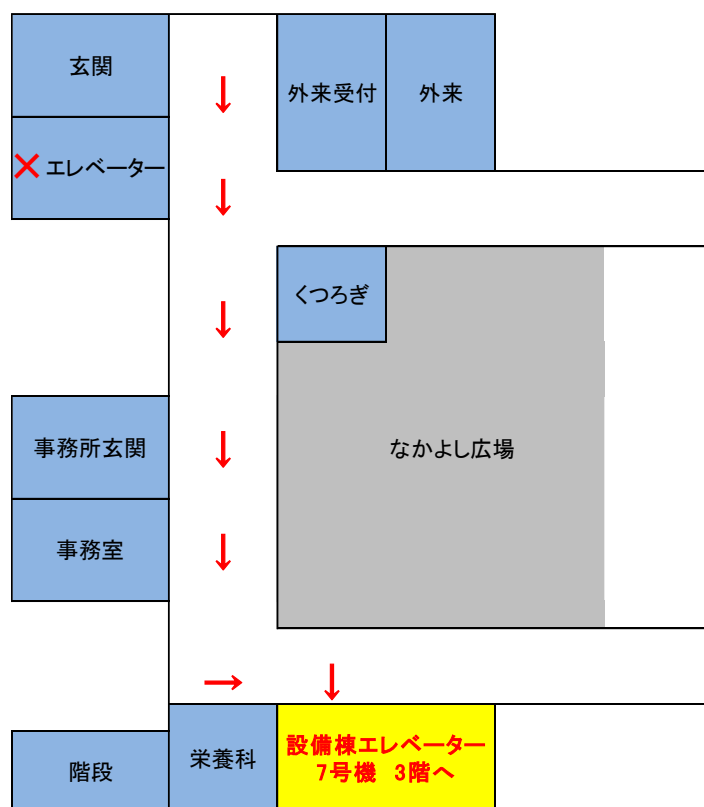

お知らせ

2023年11月1日（水）より、3階食堂のソファ席にて外来の方の飲食が可能となります

利用時間：9：00～11：30 及び 14：00～17：00

利用場所：3階食堂 ソファ席（テーブル席の利用はできません）

利用にあたり、以下の点にご注意ください

◎食堂へは、外来ではなく設備棟にあるエレベーター（7号機）をご利用ください

◎利用の際、食堂以外への立ち入りはご遠慮ください

◎黙食及び短時間の利用とし、他の方と譲り合ってください

エレベーターまでの順路

なお、3階食堂はソファ席含め職員も利用いたしますことご了承ください

お知らせ

2023年11月1日（水）より、3階食堂のソファ席にて外来の方の飲食が可能となります

利用時間：9：00～11：30 及び 14：00～17：00

利用場所：3階食堂 ソファ席（テーブル席の利用はできません）

利用にあたり、以下の点にご注意ください

◎食堂へは、外来ではなく設備棟にあるエレベーター（7号機）をご利用ください

◎利用の際、食堂以外への立ち入りはご遠慮ください

◎黙食及び短時間の利用とし、他の方と譲り合ってください

エレベーターまでの順路

なお、3階食堂はソファ席含め職員も利用いたしますことご了承ください