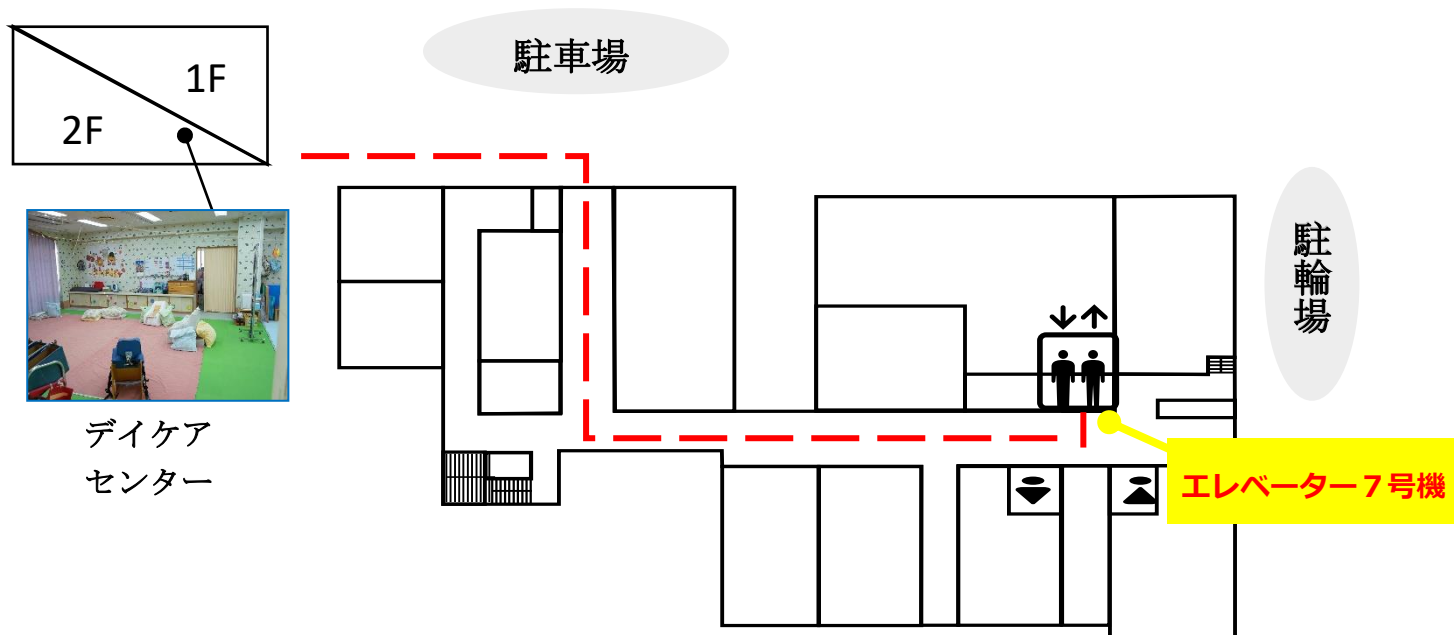

エレベーターまでの順路

なお、3階食堂はソファ席含め職員も利用いたしますことご了承ください

お知らせ

2023年11月1日（水）より、3階食堂のソファ席にて外来の方の飲食が可能となります

利用時間：9：00～11：30 及び 14：00～17：00

利用場所：3階食堂 ソファ席（テーブル席の利用はできません）

利用にあたり、以下の点にご注意ください

◎食堂へは、外来ではなく設備棟にあるエレベーター（7号機）をご利用ください

◎利用の際、食堂以外への立ち入りはご遠慮ください

◎黙食及び短時間の利用とし、他の方と譲り合ってください

エレベーターまでの順路

なお、3階食堂はソファ席含め職員も利用いたしますことご了承ください