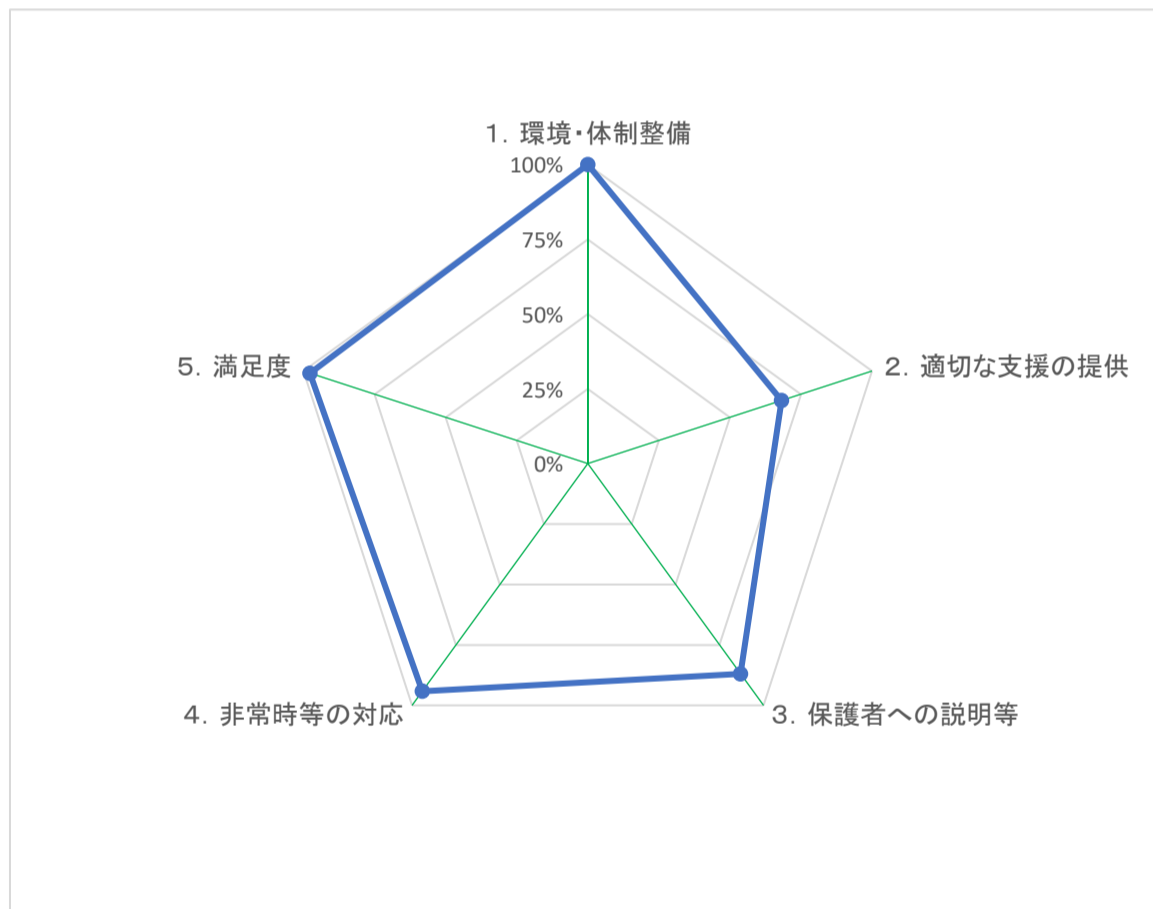

事業所: 島田療育センター(放課後等デイサービス)

【カテゴリー別評価】

【総合的な評価】