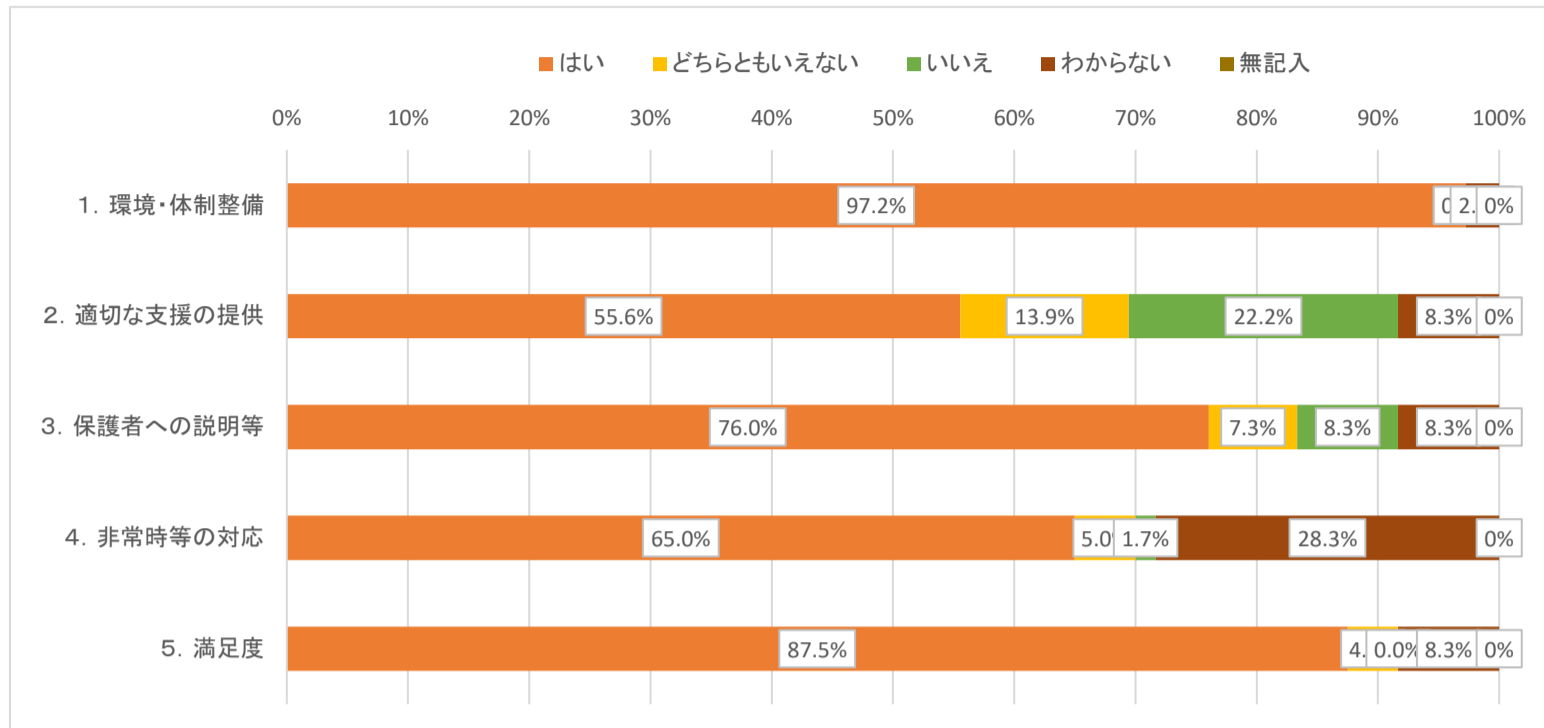

事業所: 島田療育センター(放課後等デイサービス)

【カテゴリー別評価】

【総合的な評価】