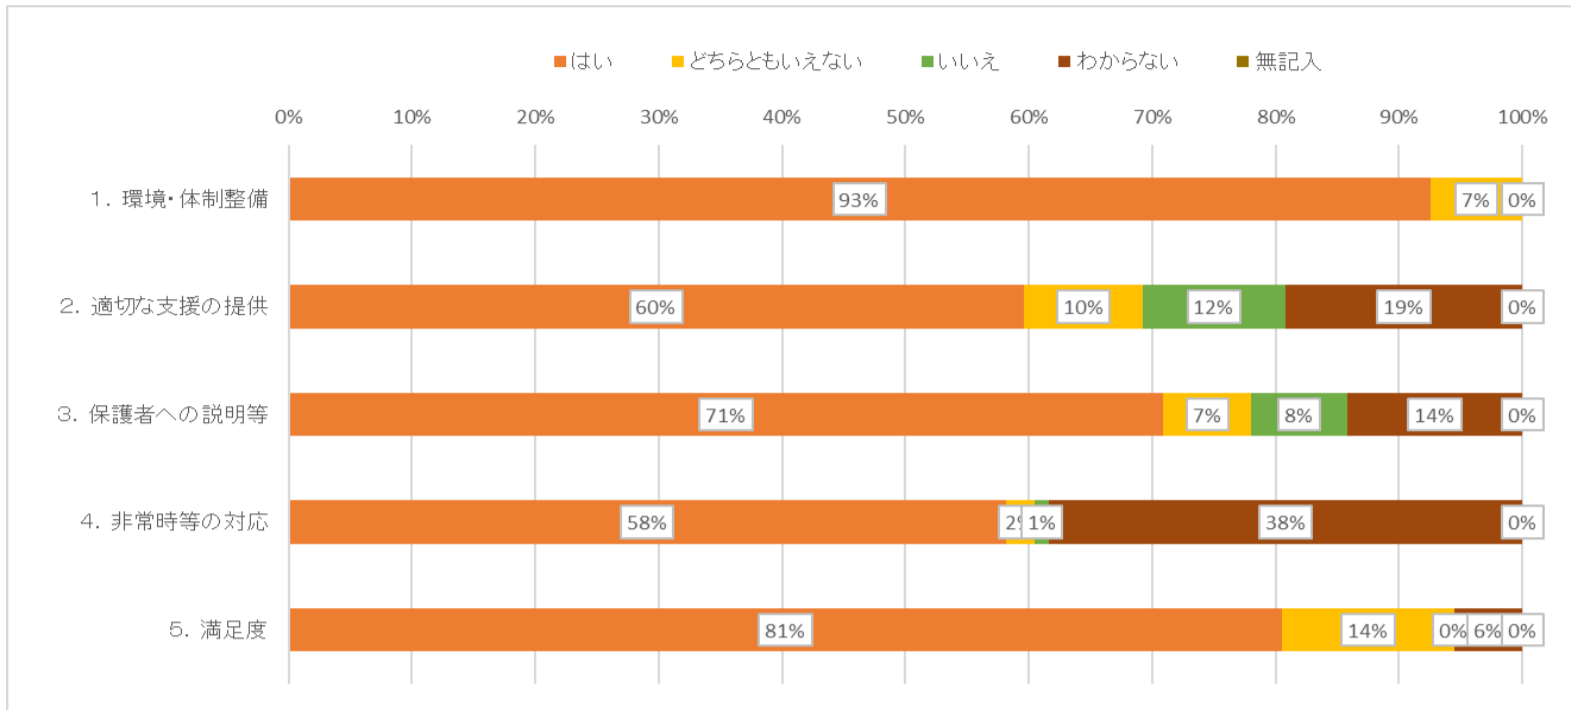

事業所: 島田療育センター(放課後等デイサービス)

【カテゴリー別評価】

【総合的な評価】