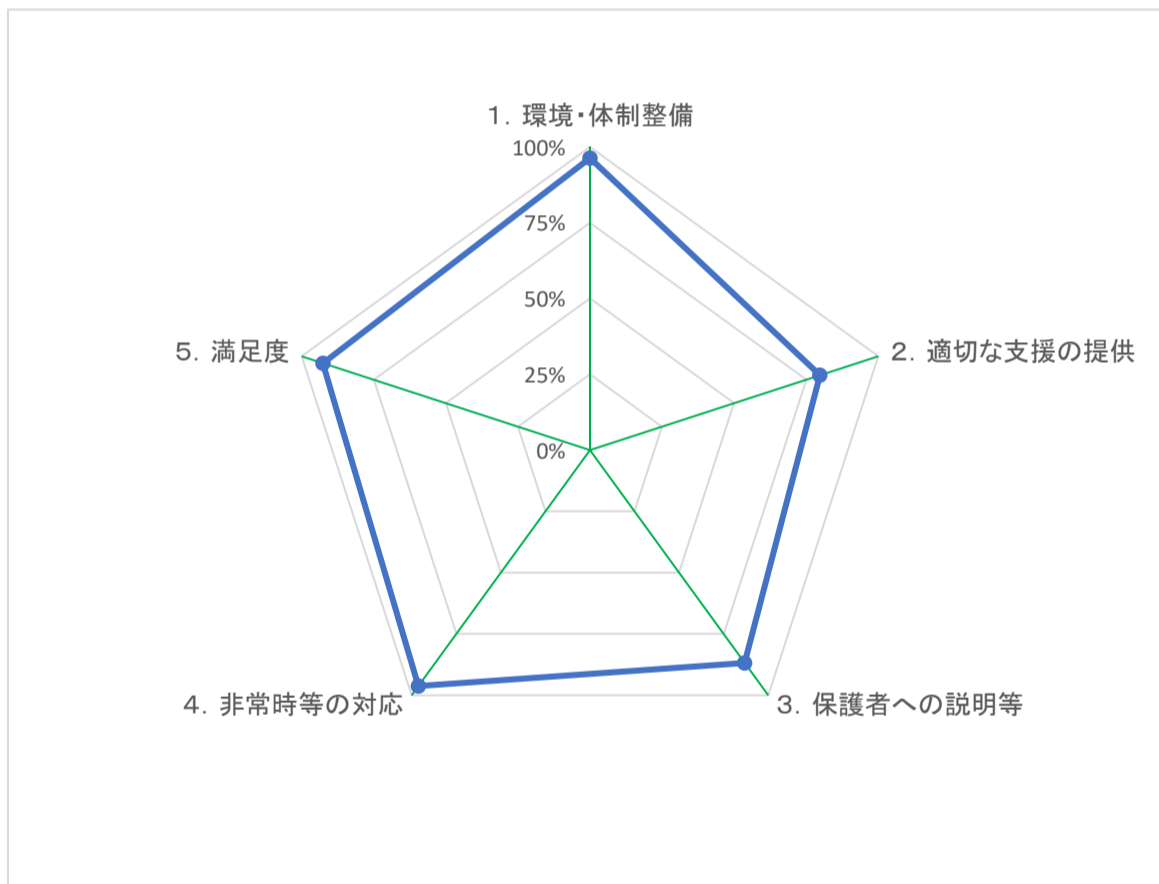

事業所: 島田療育センター(放課後等デイサービス)

【カテゴリー別評価】

【総合的な評価】