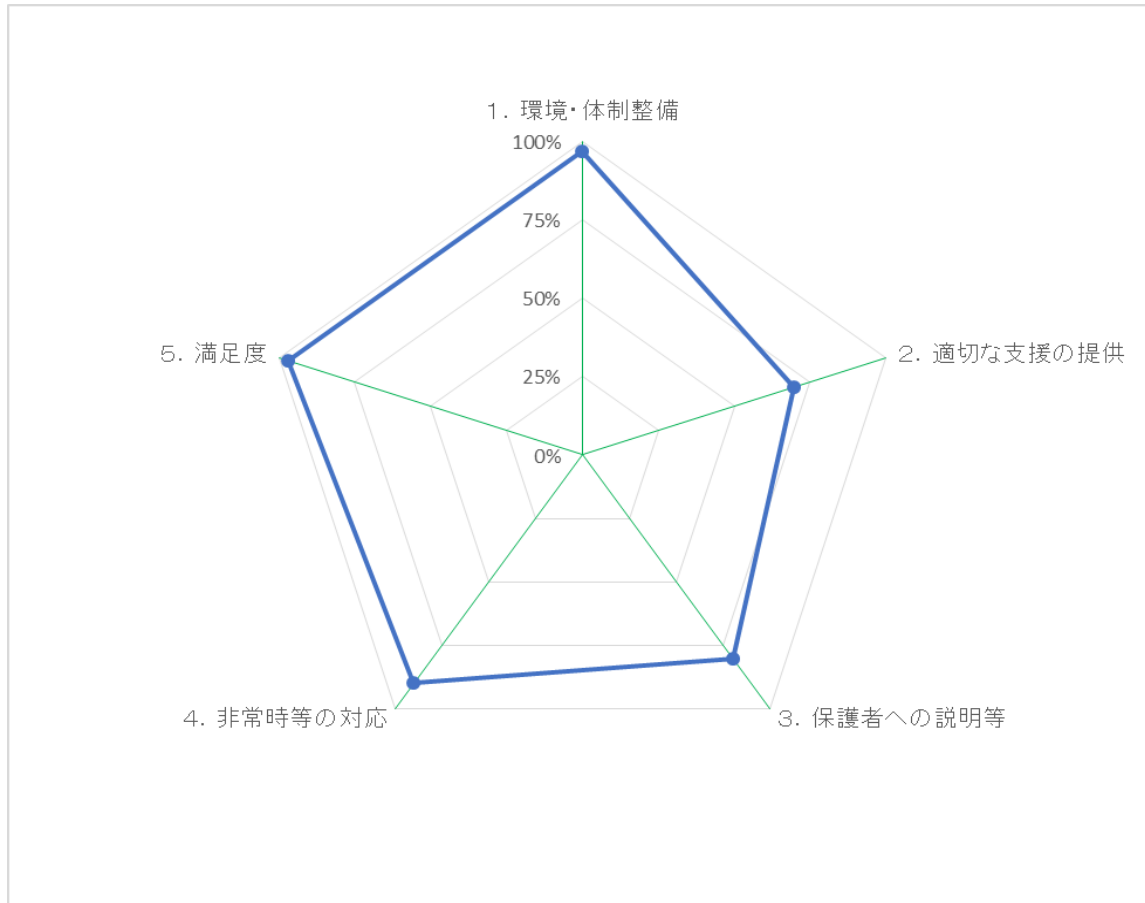

事業所: 島田療育センター(放課後等デイサービス)

【カテゴリー別評価】

【総合的な評価】