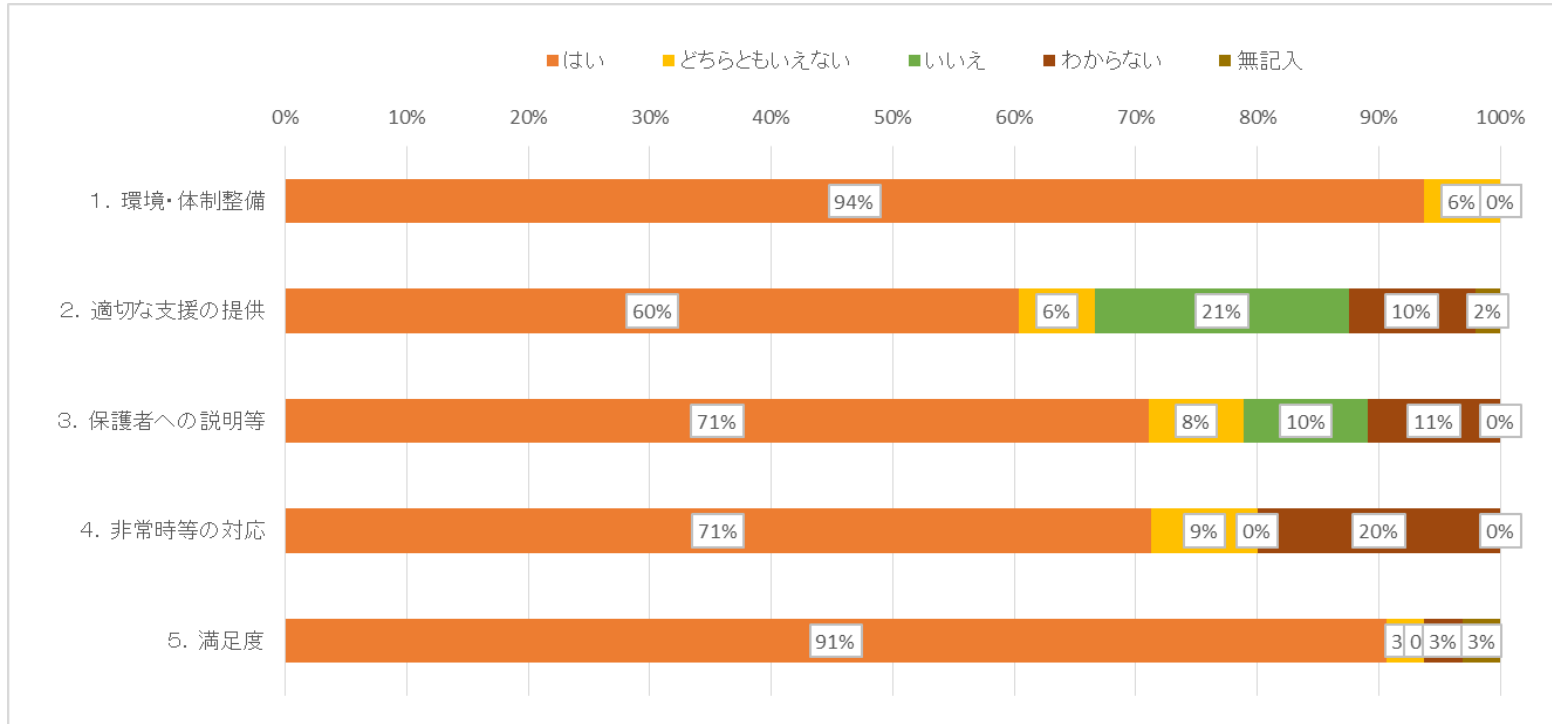

事業所: 島田療育センター(放課後等デイサービス)

【カテゴリー別評価】

【総合的な評価】